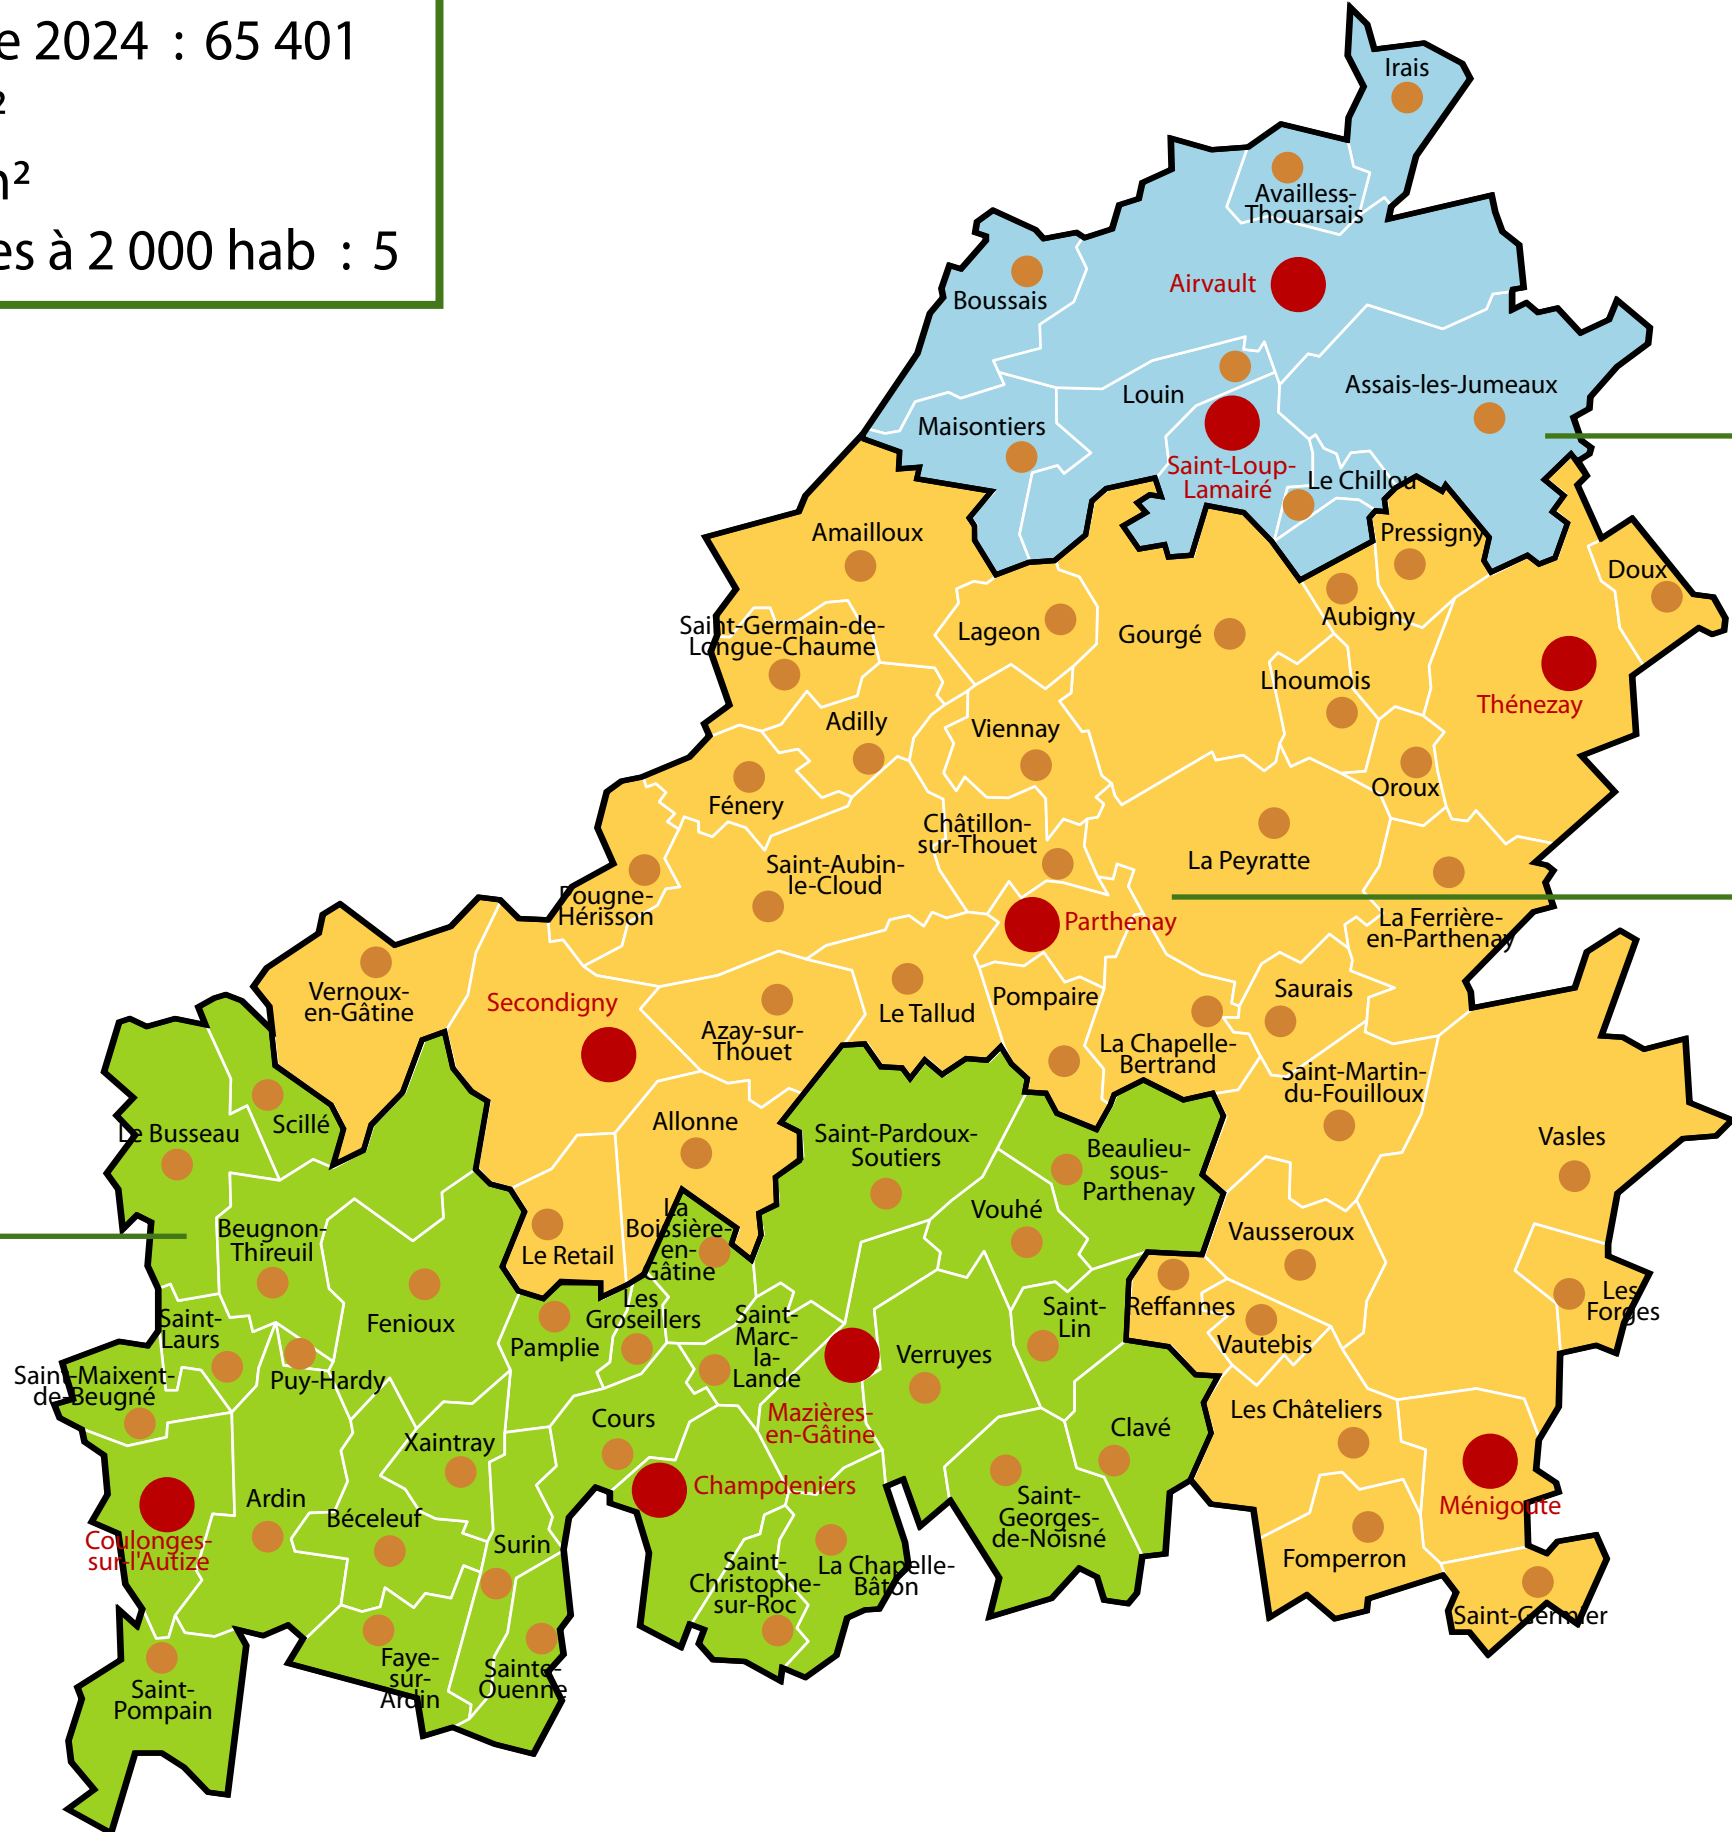

Périmètre et groupements de communes du Pays de Gâtine au 1er janvier 2024

nombre de communes : 78
population municipale 2024 : 65 401
superficie : 1 624 km²
densité : 40,3 hab/km²
communes supérieures à 2 000 hab : 5

communauté de communes
Airvaudais - Val du Thouet
9 communes - 6 892 hab.

communauté de communes de
Parthenay-Gâtine
38 communes - 36 898 hab.

communauté de communes
Val de Gâtine
31 communes - 21 611 hab.